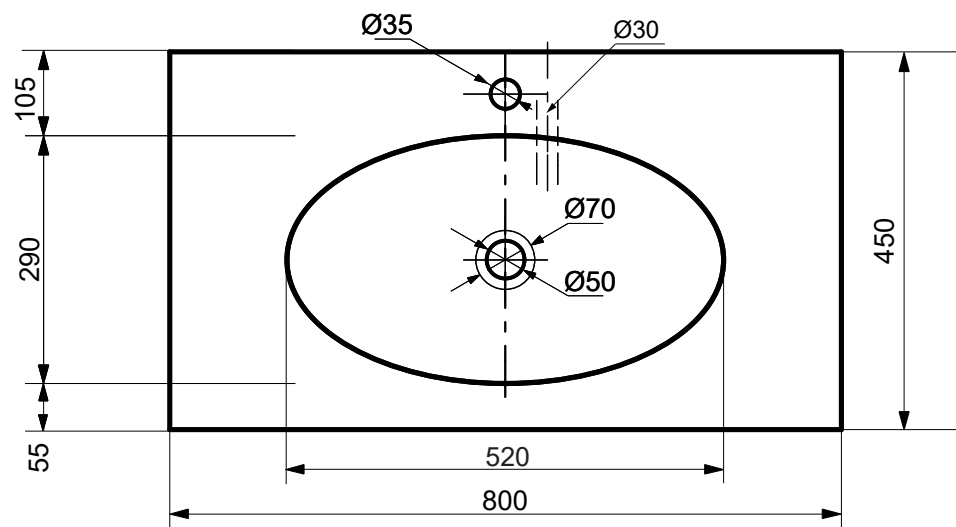

ESTET

г. Кострома, ул. Московская д. 105
тел. 8 (4942) 33 61 71

РАКОВИНА "ВЕГАС" 800X450

ПРОИЗВОДСТВО ИЗДЕЛИЙ ИЗ ЛИТЬЕВОГО МРАМОРА

*Допустимое отклонение линейных размеров ± 5 мм

ООО «ЭСТЕТ»