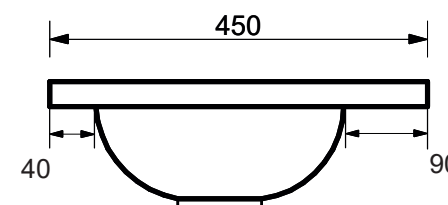

ESTET

г. Кострома, ул. Московская д. 105
тел. 8 (4942) 33 61 71

РАКОВИНА "ВЕГАС" 800X450

ПРОИЗВОДСТВО ИЗДЕЛИЙ ИЗ ЛИТЬЕВОГО МРАМОРА

*Допустимое отклонение линейных размеров ± 5 мм

ООО «ЭСТЕТ»