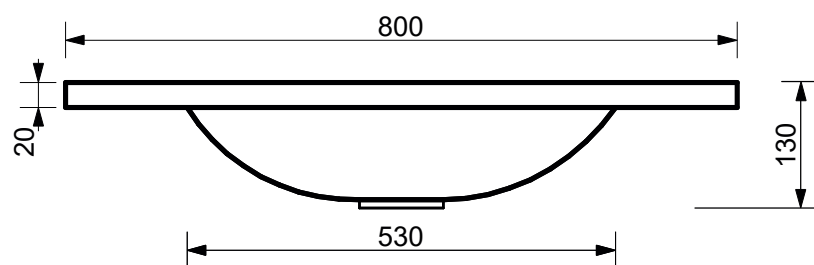

ESTET

г. Кострома, ул. Московская д. 105
тел. 8 (4942) 33 61 71

РАКОВИНА "ВЕГАС" 800X450

ПРОИЗВОДСТВО ИЗДЕЛИЙ ИЗ ЛИТЬЕВОГО МРАМОРА

*Допустимое отклонение линейных размеров ± 5 мм

ООО «ЭСТЕТ»