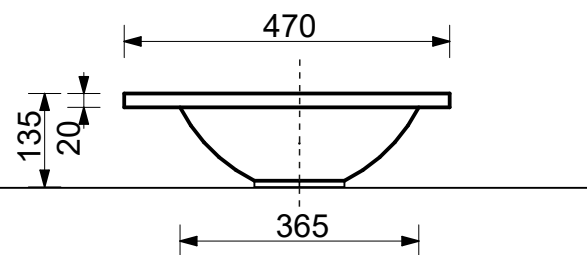

ESTET

*г. Кострома, ул. Московская д. 105
тел. 8 (4942) 33 61 71*

РАКОВИНА "МАЛЬТА ЛЮКС" 1000X470

ПРОИЗВОДСТВО ИЗДЕЛИЙ ИЗ ЛИТЬЕВОГО МРАМОРА

*Допустимое отклонение линейных размеров ± 5 мм

ООО «ЭСТЕТ»