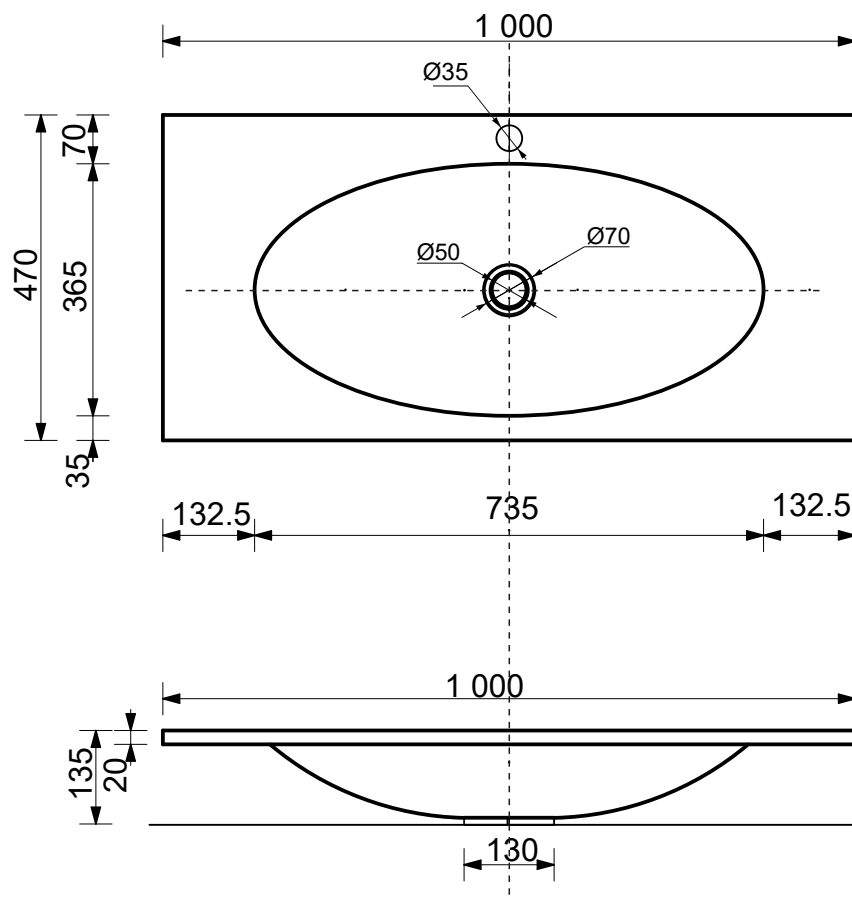

ESTET

*г. Кострома, ул. Московская д. 105
тел. 8 (4942) 33 61 71*

РАКОВИНА "МАЛЬТА ЛЮКС" 1000X470

ПРОИЗВОДСТВО ИЗДЕЛИЙ ИЗ ЛИТЬЕВОГО МРАМОРА

*Допустимое отклонение линейных размеров ± 5 мм

ООО «ЭСТЕТ»