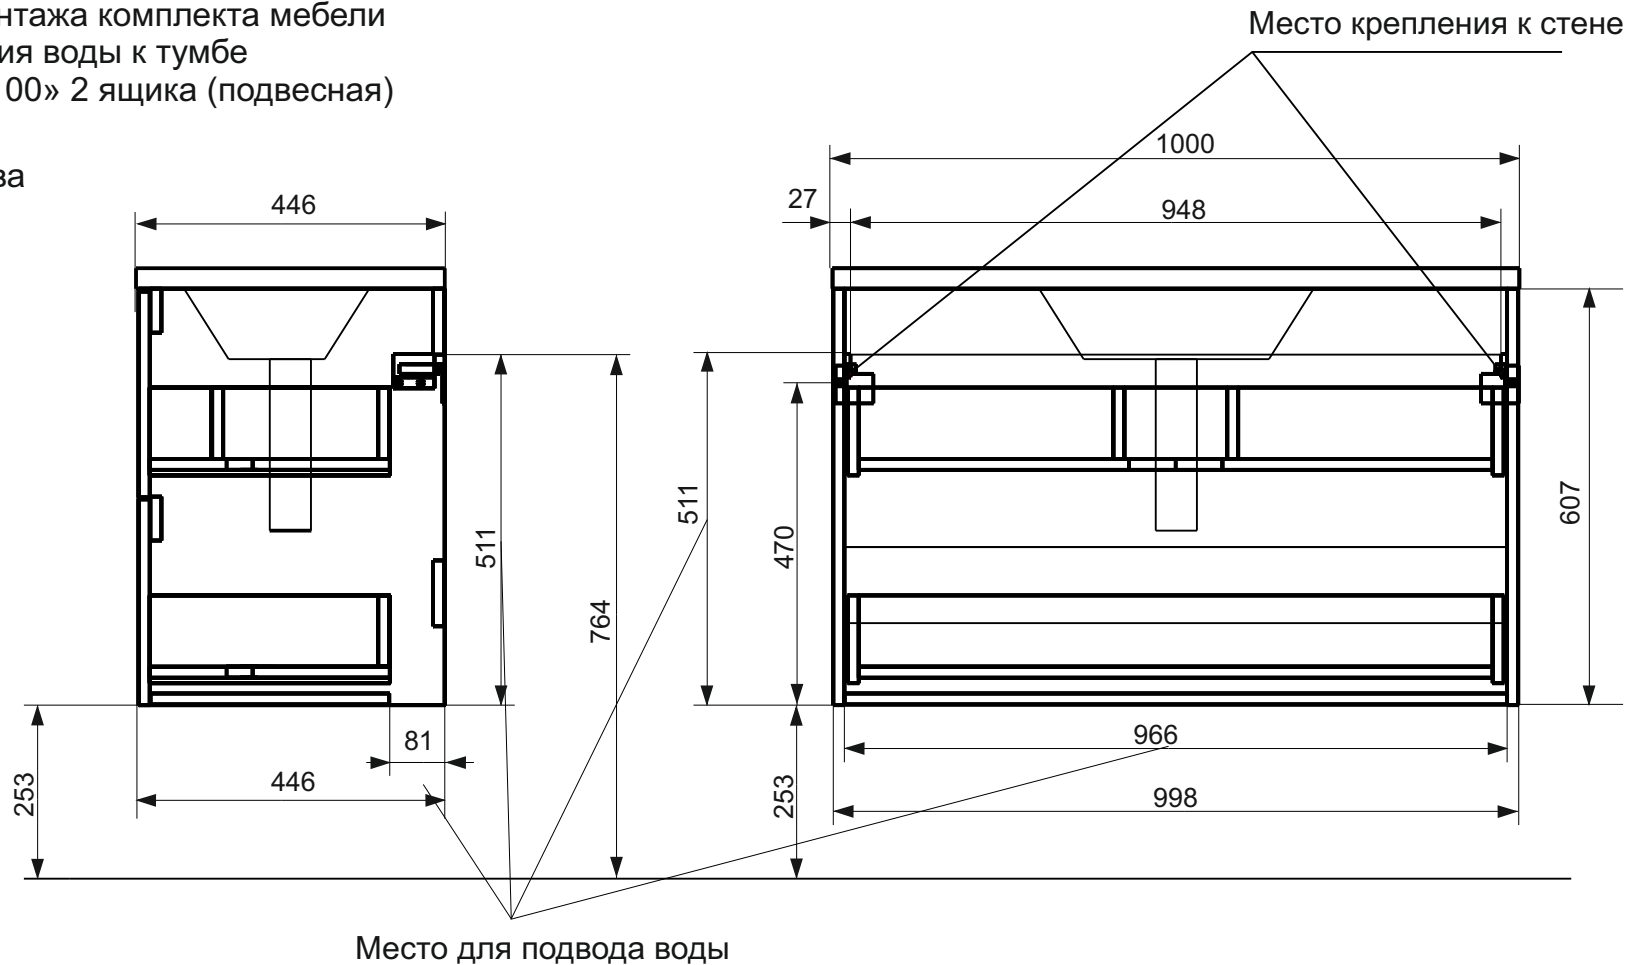

ЭСТЕТ

*г. Кострома, ул. Московская д. 105
тел. 8 (4942) 33 61 71*

Тумба подвесная VEGAS 2 ящика (ШхГхВ)998х446х607

Схема монтажа комплекта мебели
Подведения воды к тумбе
«VEGAS 100» 2 ящика (подвесная)

Вид справа